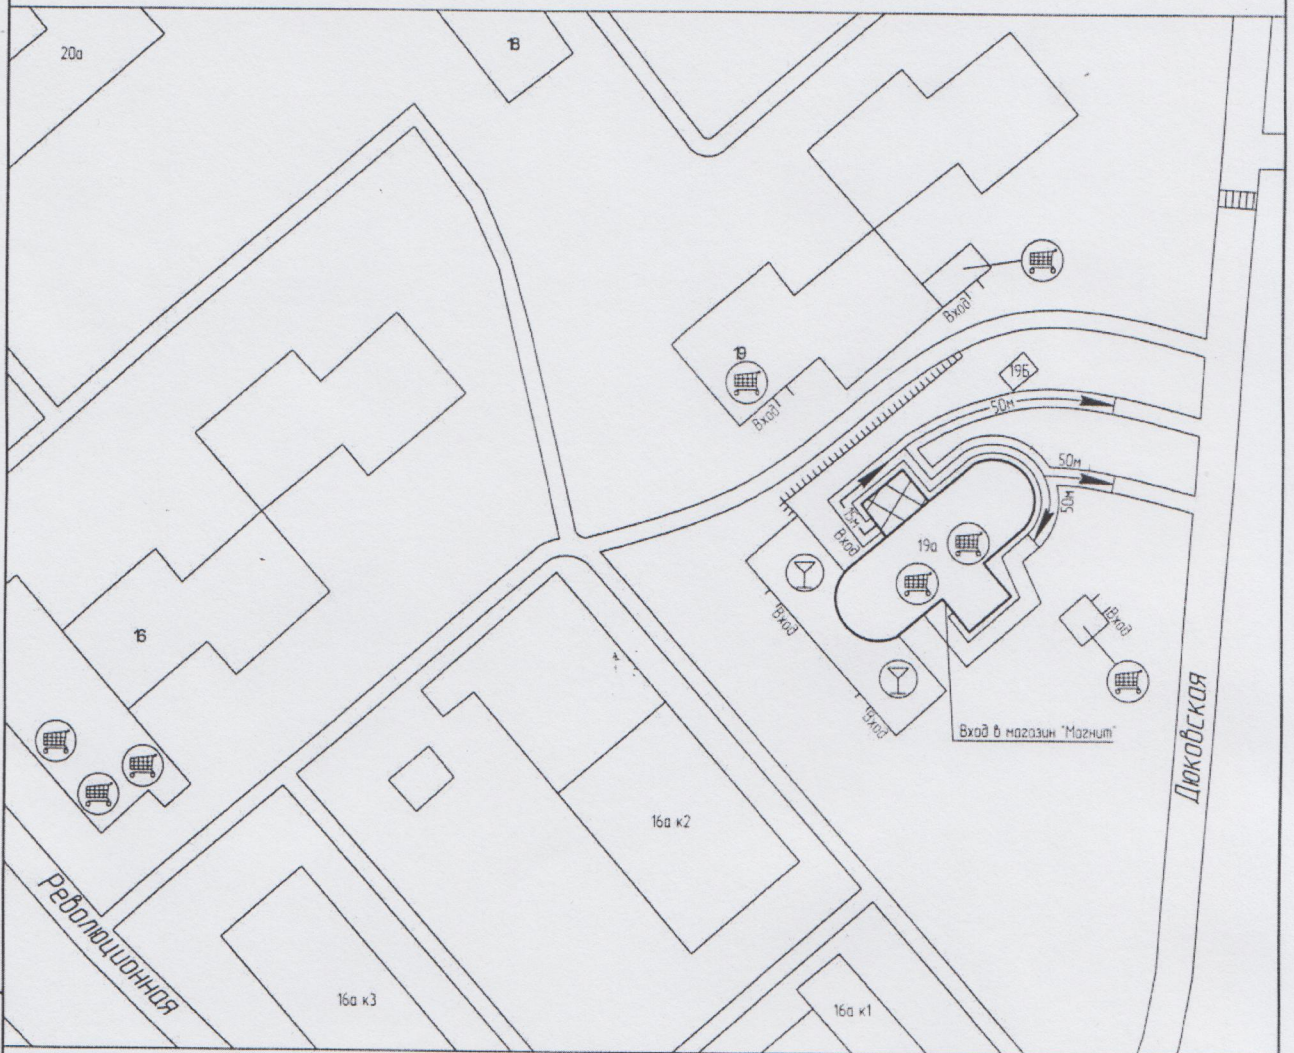

Приложение № 670  
 к постановлению Администрации города Иванова  
 от 15.02.17 № 202

Схема прилегающей территории  
 ООО «Радиус 100» (фитнес-клуб «R100»)  
 по адресу: г.Иваново, ул. Дюковская, д.19А М1:1000

Дата  
 09.02.2017

Разработано  
 ИП Лебедев А.А.

Организации и объекты от которых  
 определяется расстояние

Объект торговли

Объект общественного  
 питания

Окружающая застройка

Ограждение прилегающей  
 территории

Ворота

Расстояние 50м

Расстояние 15м

Дороги, тротуары

Пешеходный переход